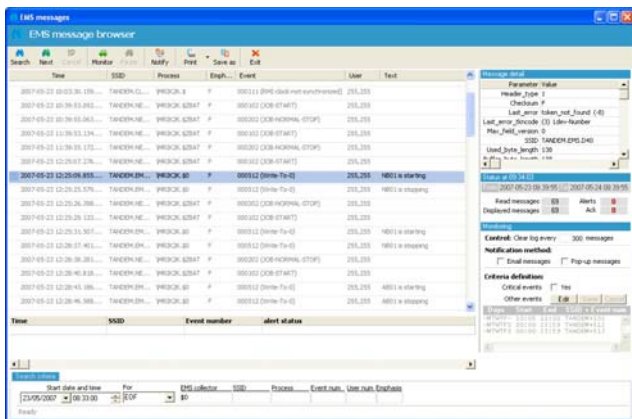

- NetBatch管理に対するあらゆる操作を全てGUIで実現
- ジョブの設定情報、ジョブの状態、アサインされているCPU番号、次回起動日時などジョブの情報を詳細に表示
- ジョブクラスやジョブ名で管理またはモニタ可能なジョブフィルタリング機能
- 祝祭日、企業独自の祝日などの設定が可能なカレンダー機能
- ジョブ起動を制御するためのTAACL MACROやコード101ファイルをPC上で作成可能なファイルエディタ機能
- EMSメッセージ表示、及びGUIからEMSメッセージのメール送信を実現するEMSブラウザ機能
- パフォーマンスアナライズ及びストリーム最適化機能
- ジョブ制御ファイルによる災害時のジョブ状態保持機能
- BatchPol操作のセキュリティを保持するため、5つまでのユーザプロファイルが保持可能
- CPUダウンシュミレーション機能
- プロアクティブなモニタ&アラート機能
- よく使用する機能(コマンド)を集約したMy favoriteコマンド機能

BATCHPOL

NetBatch Management GUI solution

画面イメージ

■メイン画面

■ジョブテーブルビュー画面

■EMSビューア画面

■My favoriteコマンド画面

サポート対象プラットフォーム

NonStopサーバ

S/NS series G06/H06.03以上

クライアント

Windows 2000/XP

- ・NonStopは米国ヒューレット・パカード・コーポレーションの商標または登録商標です。
- ・BATCHPOLはcomForte GbmHの商標または登録商標です。

お問合せ先

■ URL <http://www.ha-sys.co.jp/>

株式会社ハイ・アベイラビリティ・システムズ