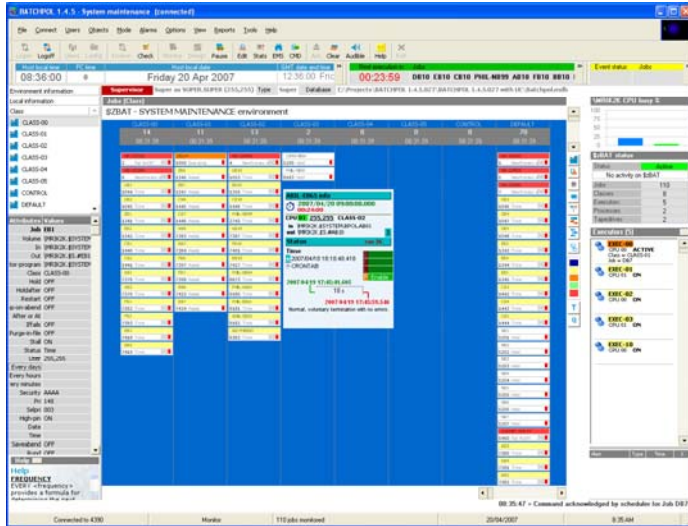

BATCHPOL

NetBatch Management GUI solution

HP NonStop サーバ

NetBatch管理ソリューション

- Batchcomコマンドを包含したGUI
- カレンダー機能
- パフォーマンスアナライズ及びストリーム最適化機能

BATCHPOL

NonStopサーバ向NetBatch管理ソリューション

NonStopサーバ上のNetBatch環境の使用を簡便にした
グラフィカルユーザインターフェースの提供

- NetBatch管理に対するあらゆる操作を全てGUIで実現
- ジョブの設定情報、ジョブの状態、アサインされているCPU番号、次回起動日時などジョブの情報を詳細に表示
- ジョブクラスやジョブ名で管理またはモニタ可能なジョブフィルタリング機能
- 祝祭日、企業独自の祝日などの設定が可能なカレンダー機能
- ジョブ起動を制御するためのTAACL MACROやコード101ファイルをPC上で作成可能なファイルエディタ機能
- EMSメッセージ表示、及びGUIからEMSメッセージのメール送信を実現するEMSブラウザ機能
- パフォーマンスアナライズ及びストリーム最適化機能
- ジョブ制御ファイルによる災害時のジョブ状態保持機能
- BatchPol操作のセキュリティを保持するため、5つまでのユーザプロファイルが保持可能
- CPUダウンシュミレーション機能
- プロアクティブなモニタ&アラート機能
- よく使用する機能(コマンド)を集約したMy favoriteコマンド機能

BATCHPOL

NetBatch Management GUI solution

画面イメージ

■メイン画面

■ジョブテーブルビュー画面

■EMSビューア画面

■My favoriteコマンド画面

サポート対象プラットフォーム