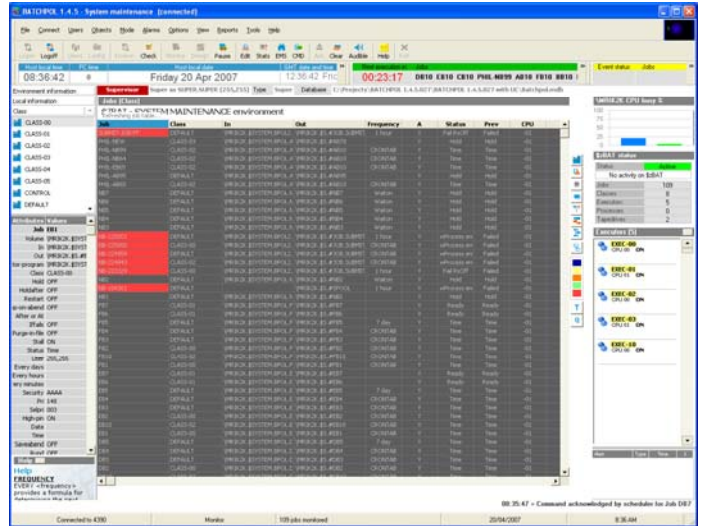

BATCHPOL

NetBatch Management GUI solution

HP NonStop サーバ

NetBatch管理ソリューション

- Batchcomコマンドを包含したGUI
- カレンダー機能
- パフォーマンスアナライズ及びストリーム最適化機能

BATCHPOL

NonStopサーバ向NetBatch管理ソリューション

NonStopサーバ上のNetBatch環境の使用を簡便にした
グラフィカルユーザインターフェースの提供

- NetBatch管理に対するあらゆる操作を全てGUIで実現
- ジョブの設定情報、ジョブの状態、アサインされているCPU番号、次回起動日時などジョブの情報を詳細に表示
- ジョブクラスやジョブ名で管理またはモニタ可能なジョブフィルタリング機能
- 祝祭日、企業独自の祝日などの設定が可能なカレンダー機能
- ジョブ起動を制御するためのTAACL MACROやコード101ファイルをPC上で作成可能なファイルエディタ機能
- EMSメッセージ表示、及びGUIからEMSメッセージのメール送信を実現するEMSブラウザ機能
- パフォーマンスアナライズ及びストリーム最適化機能
- ジョブ制御ファイルによる災害時のジョブ状態保持機能
- BatchPol操作のセキュリティを保持するため、5つまでのユーザプロファイルが保持可能
- CPUダウンシュミレーション機能
- プロアクティブなモニタ&アラート機能
- よく使用する機能(コマンド)を集約したMy favoriteコマンド機能

BATCHPOL

NetBatch Management GUI solution

画面イメージ

■メイン画面

■ジョブテーブルビュー画面

■EMSビューア画面

■My favoriteコマンド画面

サポート対象プラットフォーム