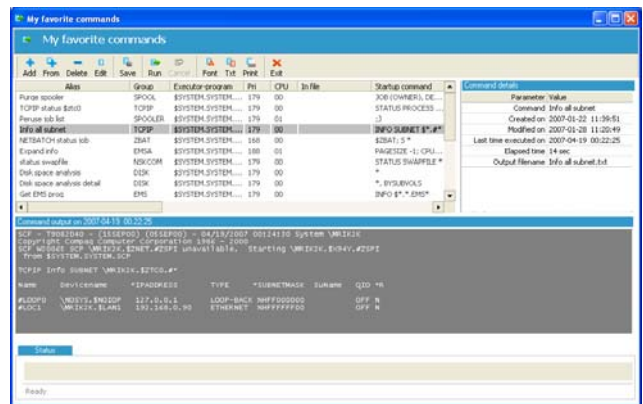

- NetBatch管理に対するあらゆる操作を全てGUIで実現
- ジョブの設定情報、ジョブの状態、アサインされているCPU番号、次回起動日時などジョブの情報を詳細に表示
- ジョブクラスやジョブ名で管理またはモニタ可能なジョブフィルタリング機能
- 祝祭日、企業独自の祝日などの設定が可能なカレンダー機能
- ジョブ起動を制御するためのTAACL MACROやコード101ファイルをPC上で作成可能なファイルエディタ機能
- EMSメッセージ表示、及びGUIからEMSメッセージのメール送信を実現するEMSブラウザ機能
- パフォーマンスアナライズ及びストリーム最適化機能
- ジョブ制御ファイルによる災害時のジョブ状態保持機能
- BatchPol操作のセキュリティを保持するため、5つまでのユーザプロファイルが保持可能
- CPUダウンシュミレーション機能
- プロアクティブなモニタ&アラート機能
- よく使用する機能(コマンド)を集約したMy favoriteコマンド機能

BATCHPOL

NetBatch Management GUI solution

画面イメージ

■メイン画面

■ジョブテーブルビュー画面

■EMSビューア画面

■My favoriteコマンド画面

サポート対象プラットフォーム