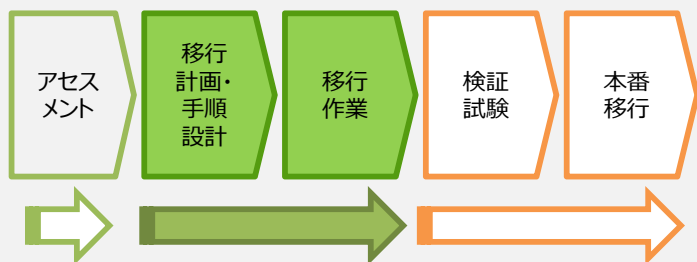

■ 計画から移行後の運用までご支援

移行性の検証から、移行計画策定・実施、DB移行作業、移行後の運用まで、弊社のプロフェッショナルサービスとして、お客様のデータベースサーバ移行プロジェクトを一貫して支援致します

■ 業務影響を最小限にするデータ同期

試験フェーズから本番切替までデータ移行ツールによりデータベースのオンライン同期を行う事により、より高い品質と最小の停止時間でのDBサーバ移行を可能とします

アセスメントから本番切替までご要望に応じたサービスを提供

移行作業フェーズと支援内容

- アセスメント(無償)
ヒアリングシート、PoC(サンプル変換)による移行性評価
- 移行計画、移行手順設計
より詳細な分析を進め具体的な移行作業の設計を行います
- 移行作業
移行支援ツールを活用し効率的な作業を実施します
- 検証試験、本番移行
移行システム試験および本番切替作業を支援いたします

移行支援ツール「SQLWays」による自動変換

移行支援ツール「SQLWays」がデータベーススキーマ及びアプリケーションを移行先に合わせ自動変換。手作業工数の最小化により高品質・短期間の移行作業を実現します。