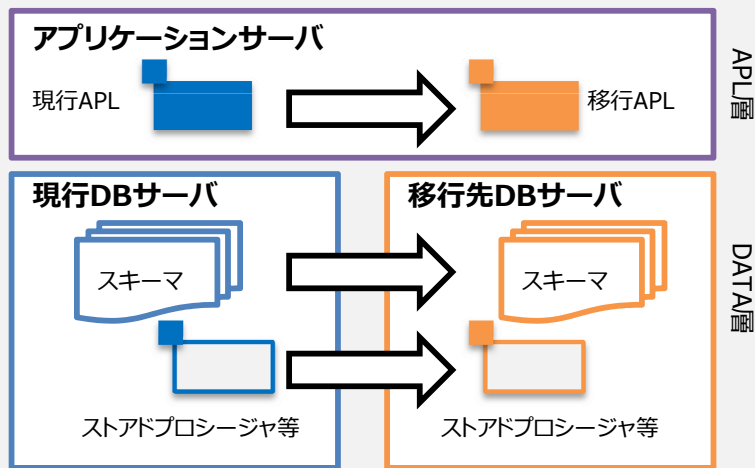

■ 計画から移行後の運用までご支援

移行性の検証から、移行計画策定・実施、DB移行作業、移行後の運用まで、弊社のプロフェッショナルサービスとして、お客様のデータベースサーバ移行プロジェクトを一貫して支援致します

■ 業務影響を最小限にするデータ同期

試験フェーズから本番切替までデータ移行ツールによりデータベースのオンライン同期を行う事により、より高い品質と最小の停止時間でのDBサーバ移行を可能とします

アセスメントから本番切替までご要望に応じたサービスを提供

移行作業フェーズと支援内容

- アセスメント(無償)
ヒアリングシート、PoC(サンプル変換)による移行性評価
- 移行計画、移行手順設計
より詳細な分析を進め具体的な移行作業の設計を行います
- 移行作業
移行支援ツールを活用し効率的な作業を実施します
- 検証試験、本番移行
移行システム試験および本番切替作業を支援いたします

移行支援ツール「SQLWays」による自動変換

移行支援ツール「SQLWays」がデータベーススキーマ及びアプリケーションを移行先に合わせ自動変換。手作業工数の最小化により高品質・短期間の移行作業を実現します。

- データベースDDL/スキーマ変換
テーブル、制約、ビュー、インデクス等
- サーバサイドロジック変換
ストアードプロシージャ、トリガ、パッケージ等
- アプリケーション変換
SQL文、DB接続ロジック、アプリケーション言語変換

オンラインデータ同期

データ移行ツール「Attunity Integration Suite」が現行DBと移行先新DBをデータベース同期。本番データのコピーの利用により効率的かつ高品質の試験と切替時のシステム停止時間を最小化できます。