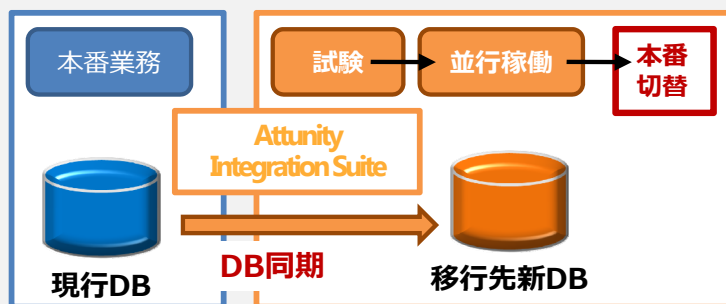

■ 計画から移行後の運用までご支援

移行性の検証から、移行計画策定・実施、DB移行作業、移行後の運用まで、弊社のプロフェッショナルサービスとして、お客様のデータベースサーバ移行プロジェクトを一貫して支援致します

■ 業務影響を最小限にするデータ同期

試験フェーズから本番切替までデータ移行ツールによりデータベースのオンライン同期を行う事により、より高い品質と最小の停止時間でのDBサーバ移行を可能とします

アセスメントから本番切替までご要望に応じたサービスを提供

移行作業フェーズと支援内容

- アセスメント(無償)
ヒアリングシート、PoC(サンプル変換)による移行性評価
- 移行計画、移行手順設計
より詳細な分析を進め具体的な移行作業の設計を行います
- 移行作業
移行支援ツールを活用し効率的な作業を実施します
- 検証試験、本番移行
移行システム試験および本番切替作業を支援いたします

移行支援ツール「SQLWays」による自動変換

移行支援ツール「SQLWays」がデータベーススキーマ及びアプリケーションを移行先に合わせ自動変換。手作業工数の最小化により高品質・短期間の移行作業を実現します。

- データベースDDL/スキーマ変換
テーブル、制約、ビュー、インデクス等
- サーバサイドロジック変換
ストアードプロシージャ、トリガ、パッケージ等
- アプリケーション変換
SQL文、DB接続ロジック、アプリケーション言語変換

オンラインデータ同期

データ移行ツール「Attunity Integration Suite」が現行DBと移行先新DBをデータベース同期。本番データのコピーの利用により効率的かつ高品質の試験と切替時のシステム停止時間を最小化できます。