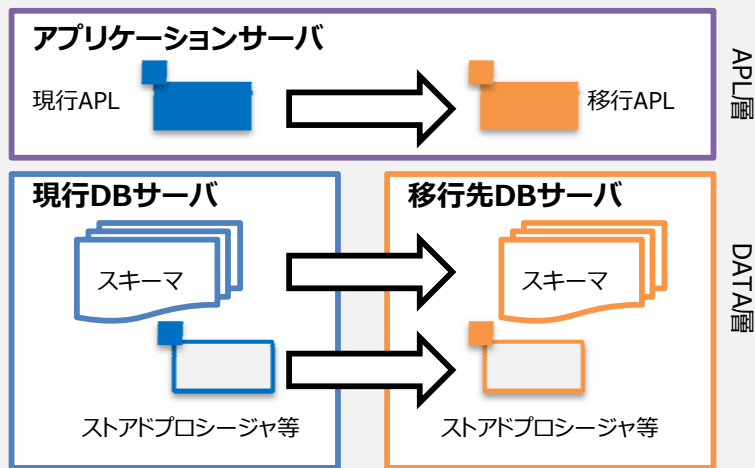

■ 業務影響を最小限にするデータ同期 (オプション)

データ移行支援ツールにより、試験フェーズから本
番切替までデータベースのオンライン同期を行う事
により、より高い品質と最小の停止時間でのDBサー
バ移行を可能とします

データベース変換から移行までご要望に応じたサービスを提供

データベース変換サービスの流れ

■ アセスメント

ヒアリングシートおよびサンプルコードによる移行性評価・見積

■ 変換設計

お客様の要件に沿った変換仕様・命名規約等を定義

■ 変換作業

変換仕様に従いDBエキスパートが効率的な変換作業を実施

■ 変換後サポート

お客様検証作業で発生した問題点の解決を集中支援

移行支援ツール「SQLWays」による自動変換

移行支援ツール「SQLWays」がデータベーススキーマ及びアプリケーションを移行先に合わせ自動変換。手作業工数の最小化により高品質・短期間の移行作業を実現します。

■ データベースDDL/スキーマ変換

テーブル、制約、ビュー、インデクス等

■ サーバサイドロジック変換

ストアードプロシージャ、トリガ、パッケージ等

■ アプリケーション変換

SQL文、DB接続ロジック、アプリケーション言語変換

オンラインデータ同期

データ移行・支援ツールが現行DBと移行先新DBをデータベース同期。

本番データのコピーの利用により効率的かつ高品質の試験と切替時のシステム停止時間を最小化できます。

■ 試験・並行稼働フェーズ