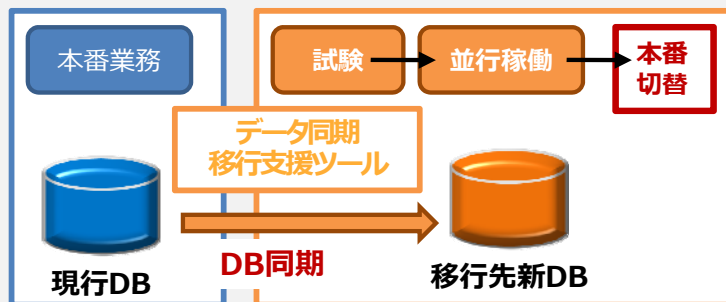

■ 業務影響を最小限にするデータ同期 (オプション)

データ移行支援ツールにより、試験フェーズから本
番切替までデータベースのオンライン同期を行う事
により、より高い品質と最小の停止時間でのDBサー
バ移行を可能とします

データベース変換から移行までご要望に応じたサービスを提供

データベース変換サービスの流れ

■ アセスメント

ヒアリングシートおよびサンプルコードによる移行性評価・見積

■ 変換設計

お客様の要件に沿った変換仕様・命名規約等を定義

■ 変換作業

変換仕様に従いDBエキスパートが効率的な変換作業を実施

■ 変換後サポート

お客様検証作業で発生した問題点の解決を集中支援

移行支援ツール「SQLWays」による自動変換

移行支援ツール「SQLWays」がデータベーススキーマ及びアプリケーションを移行先に合わせ自動変換。手作業工数の最小化により高品質・短期間の移行作業を実現します。

■ データベースDDL/スキーマ変換

テーブル、制約、ビュー、インデクス等

■ サーバサイドロジック変換

ストアードプロシージャ、トリガ、パッケージ等

■ アプリケーション変換

SQL文、DB接続ロジック、アプリケーション言語変換

オンラインデータ同期

データ移行・支援ツールが現行DBと移行先新DBをデータベース同期。

本番データのコピーの利用により効率的かつ高品質の試験と切替時のシステム停止時間を最小化できます。

■ 試験・並行稼働フェーズ