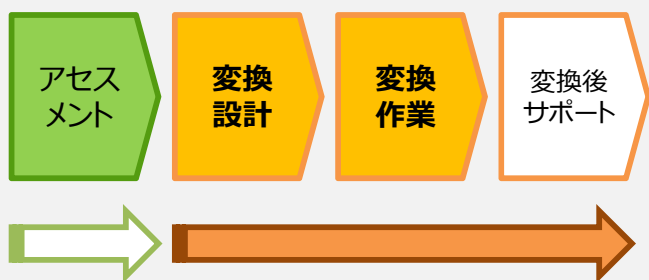

Smarts

Powered by
SQLWays

■ 安心の事前アセスメント

ご契約前の無償アセスメントにより移行性評価、概算見積
を行います。お客様はその結果をもってプロジェクト推進の
判断をして頂く事が可能です。
また、ご要望に応じPoC (Proof of Concept)・事前検証作
業の実施も承ります。

■ 効率的・高品質な自動変換

実績のある移行支援ツールにより、異種DB間のス
キーマ変換に加え、移行先データベースに合わせた
アプリケーションの自動変換も行います。
ツールによる品質の高い自動変換作業により、DB
移行作業全体の効率化とコストの低減を実現します

■ 業務影響を最小限にするデータ同期 (オプション)

データ移行支援ツールにより、試験フェーズから本
番切替までデータベースのオンライン同期を行う事
により、より高い品質と最小の停止時間でのDBサー
バ移行を可能とします

データベース変換から移行までご要望に応じたサービスを提供

データベース変換サービスの流れ

■ アセスメント

ヒアリングシートおよびサンプルコードによる移行性評価・見積

■ 変換設計

お客様の要件に沿った変換仕様・命名規約等を定義